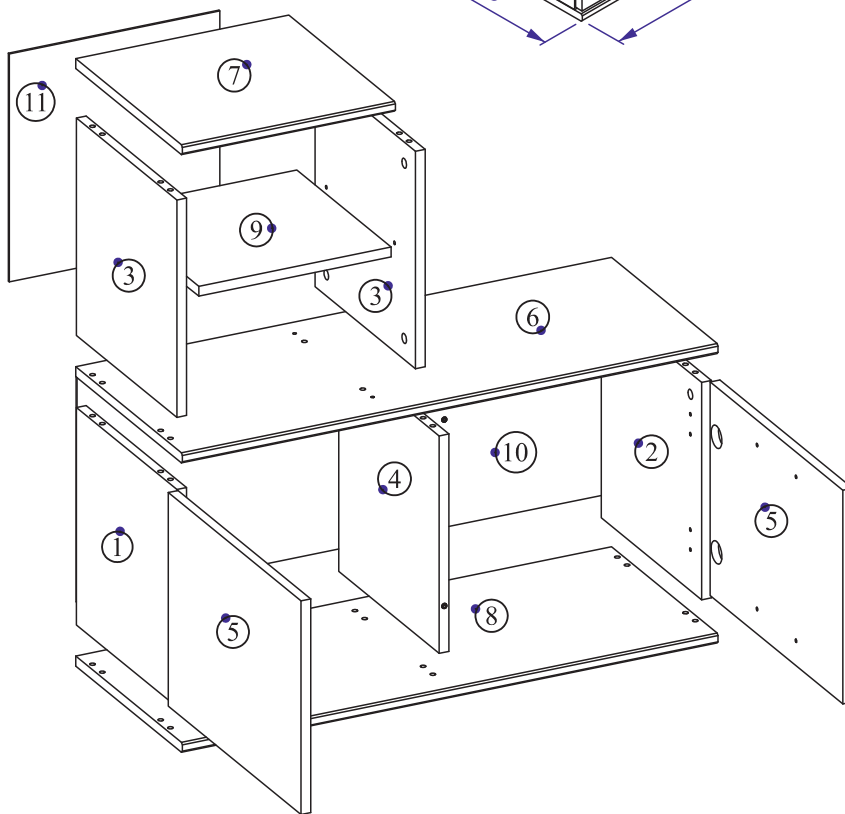

# МАМБО СБ-2879/МАМБО СВ-2879

№	L	B	S	N	P
1	330	350	16	1	1/1
2	330	350	16	1	1/1
3	330	350	16	2	1/1
4	330	350	16	1	1/1
5	436	344	16	2	1/1
6	350	880	16	1	1/1
7	350	350	16	1	1/1
8	350	880	16	1	1/1
9	316	310	16	1	1/1
10	876	377	3	1	1/1
11	367	346	3	1	1/1

301 1,6x25  x27	202 Ø4x13  x8	210 Ø3.5x30  x4	 x1	410 Ø8x30  x16	461  x6	406  x6	402  x2	410A Ø8x50  x2
209 Ø4x25  x5	404-1 NAK  x4	404-2  x4	401  x5	561-1  x14	561-2 Ø15x12  x14	561-3 Ø7x45  x10	417 Ø7x84  x2	405  x4