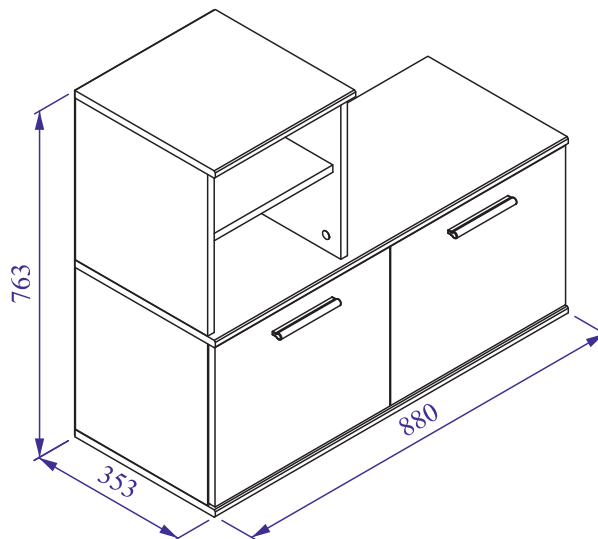

# МАМБО СБ-2879/МАМБО СВ-2879

№	L	B	S	N	P
1	330	350	16	1	1/1
2	330	350	16	1	1/1
3	330	350	16	2	1/1
4	330	350	16	1	1/1
5	436	344	16	2	1/1
6	350	880	16	1	1/1
7	350	350	16	1	1/1
8	350	880	16	1	1/1
9	316	310	16	1	1/1
10	876	377	3	1	1/1
11	367	346	3	1	1/1

301 1,6x25  x27	202 Ø4x13  x8	210 Ø3.5x30  x4	 x1	410 Ø8x30  x16	461  x6	406  x6	402  x2	410A Ø8x50  x2
209 Ø4x25  x5	404-1 NAK  x4	404-2  x4	401  x5	561-1  x14	561-2 Ø15x12  x14	561-3 Ø7x45  x10	417 Ø7x84  x2	405  x4