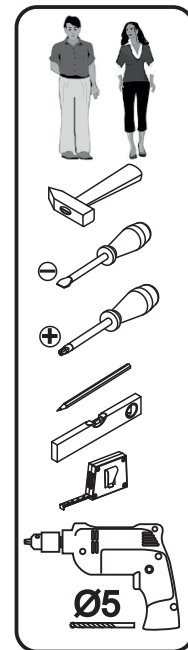

# МАМБО СБ-2879/МАМБО СВ-2879

№	L	B	S	N	P
1	330	350	16	1	1/1
2	330	350	16	1	1/1
3	330	350	16	2	1/1
4	330	350	16	1	1/1
5	436	344	16	2	1/1
6	350	880	16	1	1/1
7	350	350	16	1	1/1
8	350	880	16	1	1/1
9	316	310	16	1	1/1
10	876	377	3	1	1/1
11	367	346	3	1	1/1

301 1,6x25  x27	202 Ø4x13  x8	210 Ø3.5x30  x4	 x1	410 Ø8x30  x16	461  x6	406  x6	402  x2	410A Ø8x50  x2
209 Ø4x25  x5	404-1 NAK  x4	404-2  x4	401  x5	561-1  x14	561-2 Ø15x12  x14	561-3 Ø7x45  x10	417 Ø7x84  x2	405  x4